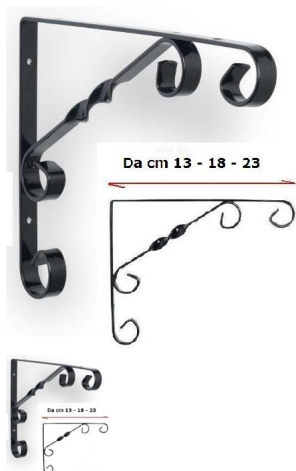

Reggimensola Country nera da cm 13 - 18 - 23

Reggimensola classica di ottima finitura e portata. Colore: nero Base appoggio disponibile cm 13, 18 o 23

Valutazione: Nessuna valutazione

Prezzo

Prezzo base, tasse incluse 2,70 €

Reggimensola Country nera

Reggimensola classica di ottima finitura e portata

Colore: nero

Portata su 2 pz:

di cm 13 - 20 kg

di cm 18 - 25 kg

di cm 23 - 30 kg

Recensioni