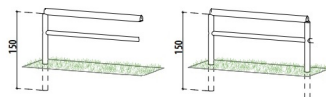

Diametro 12 cm
Lunghezza 200 cm

Traverse Centrali:
Palo tondo diametro 8 cm
Lunghezza 200 cm

Kit di ferramenta per il fissaggio escluso.

Acquistando una sola unità, verrà fornito il modulo standard con due pilastri laterali portanti.

A partire dalla seconda unità, verranno forniti gli elementi necessari per poter continuare la recinzione.

ESEMPIO:

Recensioni

Nessuna recensione disponibile per questo prodotto.