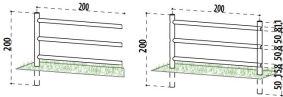

Kit di ferramenta per il fissaggio escluso.

Acquistando una sola unità, verrà fornito il modulo standard con due pilastri laterali portanti.

A partire dalla seconda unità, verranno forniti gli elementi necessari per poter continuare la recinzione.

ESEMPIO:

Recensioni

Nessuna recensione disponibile per questo prodotto.