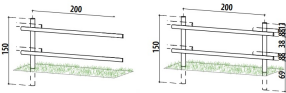

Kit di ferramenta per il fissaggio escluso.

Acquistando una sola unità, verrà fornito il modulo standard con due pilastri laterali portanti.

A partire dalla seconda unità, verranno forniti gli elementi necessari per poter continuare la recinzione.

ESEMPIO:

Recensioni

Nessuna recensione disponibile per questo prodotto.