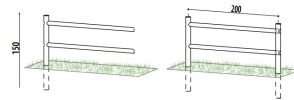

Kit di ferramenta per il fissaggio escluso.

Acquistando una sola unità, verrà fornito il modulo standard con due pilastri laterali portanti.

A partire dalla seconda unità, verranno forniti gli elementi necessari per poter continuare la recinzione.

ESEMPIO:

Recensioni

Nessuna recensione disponibile per questo prodotto.