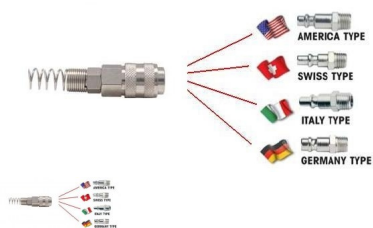

## Raccordo rubinetto rapido/tubo 6/8 Comex

Valutazione: Nessuna valutazione

## Raccordo rubinetto rapido/tubo 6/8 Comex

Rubinetto rapido universale

con raccordo a tubi rilsan o poliuretano misura 6/8