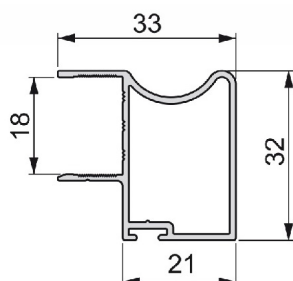

Profilo Maniglia per Kit Armadio Ante Scorrevoli 18 x 1500 mm PLACARD Emuca

PROFILO MANIGLIA LATERALE

Il sistema scorrevole Placard di Emuca è raccomandato per armadi e cabine. Offre numerosi vantaggi grazie alla sua versatilità e grande possibilità di composizioni, finiture, profili, pannelli. Inoltre è possibile montarlo su porte inclinate ed è ideale per sottoscala o mansarde. E' idoneo per armadi a due ante con una capacità di carico di 70Kg e con la possibilità d'incorporare chiusure soft e sistema di antiscarrelamento per una maggiore sicurezza.

Di solito spedito in 3-5 giorni

[Fai una domanda su questo prodotto](#)

Descrizione

Profilo Maniglia per Kit Armadio Ante Scorrevoli 18 mm PLACARD Emuca

Il sistema scorrevole Placard di Emuca è raccomandato per armadi e cabine. Offre numerosi vantaggi grazie alla sua versatilità e grande possibilità di composizioni, finiture, profili, pannelli.

sezione H 18 misura 21 x 32 x 33 mm

Il prezzo è inteso per barra da 150 cm

Recensioni

Nessuna recensione disponibile per questo prodotto.