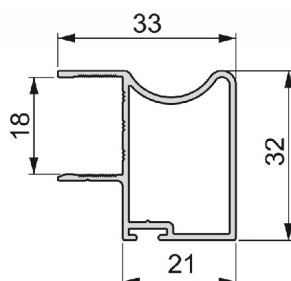

Profilo Maniglia per Kit Armadio Ante Scorrevoli 18 x 2900 mm PLACARD Emuca

PROFILO MANIGLIA LATERALE

Il sistema scorrevole Placard di Emuca è raccomandato per armadi e cabine. Offre numerosi vantaggi grazie alla sua versatilità e grande possibilità di composizioni, finiture, profili, pannelli. Inoltre è possibile montarlo su porte inclinate ed è ideale per sottoscala o mansarde. E' idoneo per armadi a due ante con una capacità di carico di 70Kg e con la possibilità d'incorporare chiusure soft e sistema di antiscarrelamento per una maggiore sicurezza.

Di solito spedito in 3-5 giorni

[Fai una domanda su questo prodotto](#)

Descrizione

Profilo Maniglia per Kit Armadio Ante Scorrevoli 18 mm PLACARD Emuca

Il sistema scorrevole Placard di Emuca è raccomandato per armadi e cabine. Offre numerosi vantaggi grazie alla sua versatilità e grande possibilità di composizioni, finiture, profili, pannelli.

sezione H 18 misura 21 x 32 x 33 mm

Il prezzo è inteso per barra da 290 cm

Recensioni

Nessuna recensione disponibile per questo prodotto.