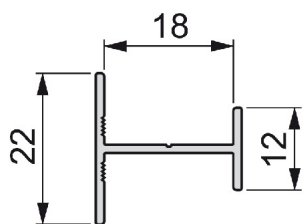

Profilo giunzione H per Kit Armadio Ante Scorrevoli 18 mm x 2,35 mt PLACARD Emuca

Il sistema scorrevole Placard di Emuca è raccomandato per armadi e cabine. Offre numerosi vantaggi grazie alla sua versatilità e grande possibilità di composizioni, finiture, profili, pannelli. Inoltre è possibile montarlo su porte inclinate ed è ideale per sottoscala o mansarde. E' idoneo per armadi a due ante con una capacità di carico di 70Kg e con la possibilità d'incorporare chiusure soft e sistema di antiscarrelamento per una maggiore sicurezza.

Di solito spedito in 3-5 giorni

[Fai una domanda su questo prodotto](#)

Descrizione

Profilo di giunzione ad H per Kit Armadio Ante Scorrevoli 18 mm PLACARD Emuca

Il sistema scorrevole Placard di Emuca è raccomandato per armadi e cabine. Offre numerosi vantaggi grazie alla sua versatilità e grande possibilità di composizioni, finiture, profili, pannelli.

sezione H 18 x 12/22 mm

Il prezzo è inteso per barra da 2,35 metri

Recensioni

Nessuna recensione disponibile per questo prodotto.