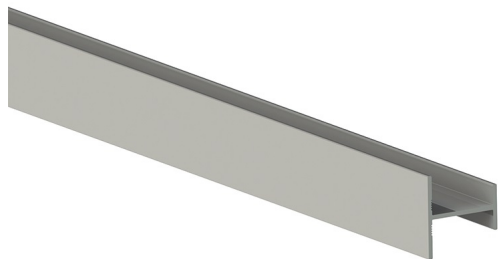

Profilo giunzione H per Kit Armadio Ante Scorrevoli 18 mm x 2,35 mt PLACARD Emuca

Il sistema scorrevole Placard di Emuca è raccomandato per armadi e cabine. Offre numerosi vantaggi grazie alla sua versatilità e grande possibilità di composizioni, finiture, profili, pannelli. Inoltre è possibile montarlo su porte inclinate ed è ideale per sottoscala o mansarde. E' idoneo per armadi a due ante con una capacità di carico di 70Kg e con la possibilità d'incorporare chiusure soft e sistema di antiscarrelamento per una maggiore sicurezza.

Di solito spedito in 3-5 giorni

[Fai una domanda su questo prodotto](#)

Descrizione

Profilo di giunzione ad H per Kit Armadio Ante Scorrevoli 18 mm PLACARD Emuca

Il sistema scorrevole Placard di Emuca è raccomandato per armadi e cabine. Offre numerosi vantaggi grazie alla sua versatilità e grande possibilità di composizioni, finiture, profili, pannelli.

Inoltre è possibile montarlo su porte inclinate ed è ideale per sottoscala o mansarde. E' idoneo per armadi a due ante con una capacità di carico di 70Kg e con la possibilità d'incorporare chiusure soft e sistema di antiscarrelamento per una maggiore sicurezza.

Placard dispone di meccanismi di blocco della molla del carro inferiore che facilitano l'installazione delle porte.

Si tratta infine di un sistema scorrevole per armadio elegante a un prezzo realmente concorrenziale.