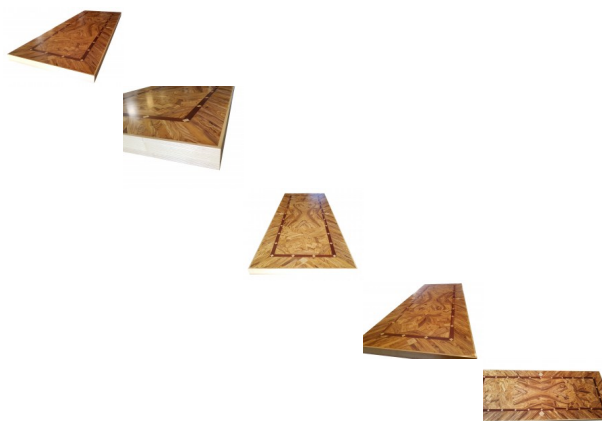

Piano Tavolo Intarsiato in Legno di Ulivo con inserti in Frassino e Mogano cm 8,5 x 97 x 243

Il piano tavolo è realizzato incollando elementi in massello di legno nobile di Ulivo, Mogano e Frassino con spessore di mm 13 su supporto di multistrato marino con spessore di mm 25. Il tutto incorniciato con massello di frassino in modo da avere uno spessore visibile di mm 85. Dimensione piano cm 97 x 243 Realizziamo anche Piani Tavolo in Legno su misura

Di solito spedito in 7 giorni

[Fai una domanda su questo prodotto](#)

Descrizione

Il piano tavolo è realizzato incollando elementi in massello di legno nobile di Ulivo, Mogano e Frassino con spessore di mm 13 su supporto di multistrato marino con spessore di mm 25.

Il tutto incorniciato con massello di frassino in modo da avere uno spessore visibile di mm 85.

Dimensione piano mm 85 x 970 x 2430

Notare i disegni geometrici realizzati con questo eccezionale e unico legno, da un abile maestro della nostra zona. Fornito già verniciato, come si denota dalle immagini stesse, che identificano esattamente il piano tavolo oggetto della vendita.