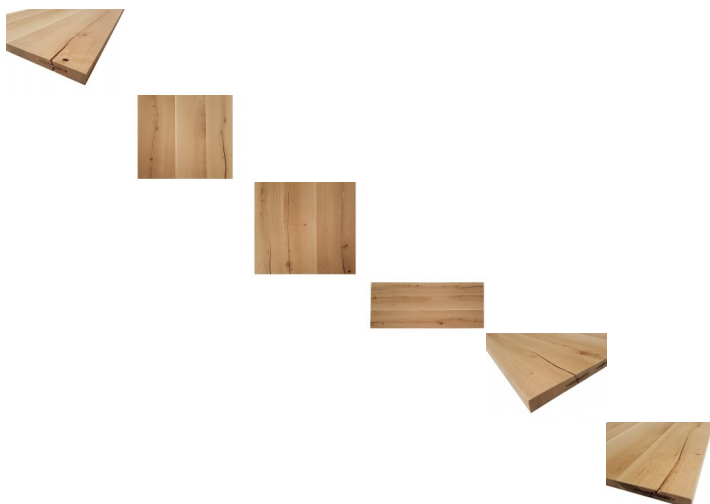

Piano Tavolo In Legno Rovere Rustico cm 4 x 90 x 205

Il piano tavolo in legno massello di Rovere Rustico è realizzato lasciando la tavola quanto più naturale possibile con le originali fessurazioni dovute alla stagionatura, i fermi in ferro che vengono inseriti dalle segherie per evitare grosse crepe durante la stessa stagionatura.
Descrizione generale: durame dal marrone giallognolo chiaro al biscotto con leggere sfumature rosee, alburo biancastro brucicco o giallognolo nettamente differenziato; fibratura dritta con caratteristica figura argentea sulle superfici segate radialmente, tessitura da media a grossolana.
Uso: interno/esterno Realizziamo anche Piani Tavolo in Legno su misura

Di solito spedito in 14 giorni

[Fai una domanda su questo prodotto](#)

Descrizione

Piano Tavolo Legno di Rovere Rustico

Realizzato con Rovere di Slavonia di qualità rustica, lasciando la tavola quanto più naturale possibile con le originali fessurazioni dovute alla stagionatura, i fermi in ferro che vengono inseriti dalle segherie per evitare grosse crepe durante la stessa stagionatura.

Dimensione cm 4 x 90 x 205

Le foto mostrano un piano già realizzato per un cliente, e sono da considerarsi a titolo esemplificativo.

Fornito grezzo ma levigato e pronto per la verniciatura.

[Realizziamo anche Piani Tavolo in Legno su misura](#)