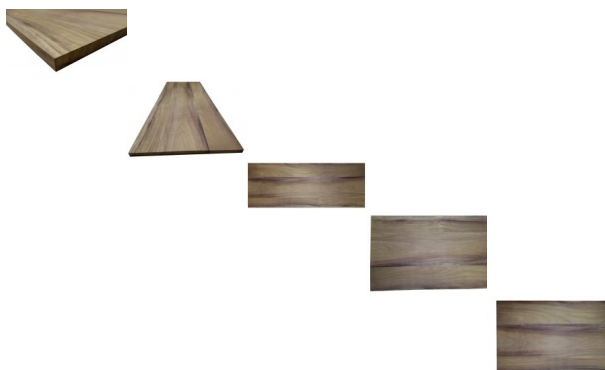

Piano Tavolo In Legno Massello Iroko Refilato cm 3,2 x 90 x 220

Il piano tavolo in legno massello di Iroko viene realizzato con tutti i lati refilati. Fornito grezzo ma levigato e pronto per la verniciatura. Può essere utilizzato sia per uso interno che esterno. Realizziamo anche Piani Tavolo in Legno su misura

Di solito spedito in 14 giorni

[Fai una domanda su questo prodotto](#)

Descrizione

Piano Tavolo In Iroko Massello

Realizzato con Iroko di ottima qualità con tutti i lati refilati.

Le foto mostrano un piano già realizzato per un cliente, e rendono bene l'idea della qualità del materiale.

Dimensione cm 3,2 x 90 x 220

Fornito grezzo ma levigato e pronto per la verniciatura. Può essere utilizzato sia per uso interno che esterno.

[Realizziamo anche Piani Tavolo in Legno su misura](#)

Caratteristiche

L'alburno si differenzia molto dal durame di colore giallo che con l'esposizione alla luce prende un colore bruno-dorato.

Ha tessitura media con fibratura spesso incrociata.

Usi principali

Resiste bene all'aperto e quindi è usato per costruzioni navali, carpenteria, falegnameria. Assomiglia al teak.