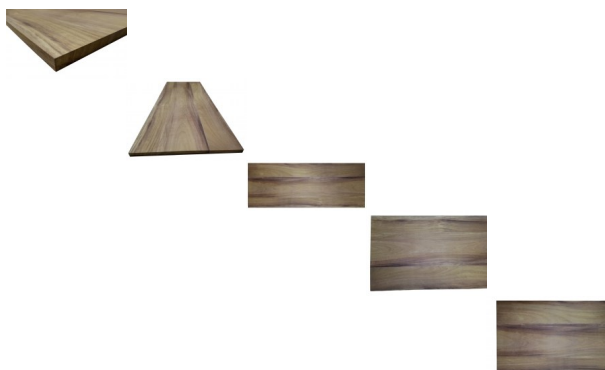

## Piano Tavolo In Legno Massello Iroko Refilato cm 3,2 x 90 x 200

Il piano tavolo in legno massello di Iroko viene realizzato con tutti i lati refilati. Fornito grezzo ma levigato e pronto per la verniciatura. Può essere utilizzato sia per uso interno che esterno. Realizziamo anche Piani Tavolo in Legno su misura

## Piano Tavolo In Iroko Massello

Realizzato con Iroko di ottima qualità con tutti i lati refilati.

Le foto mostrano un piano già realizzato per un cliente, e rendono bene l'idea della qualità del materiale.

**Dimensione cm 3,2 x 90 x 200**

Fornito grezzo ma levigato e pronto per la verniciatura. Può essere utilizzato sia per uso interno che esterno.

[Realizziamo anche Piani Tavolo in Legno su misura](#)