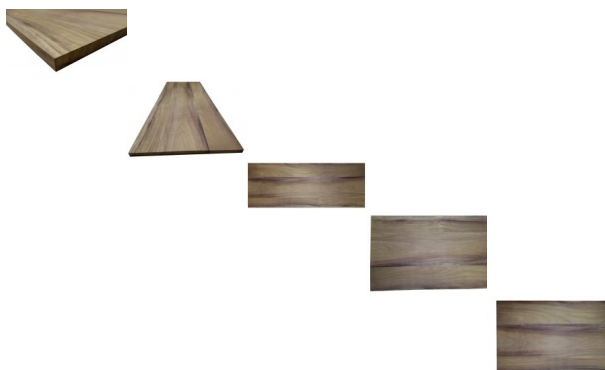

## Piano Tavolo In Legno Massello Iroko Refilato cm 3,2 x 80 x 130

Il piano tavolo in legno massello di Iroko viene realizzato con tutti i lati refilati. Fornito grezzo ma levigato e pronto per la verniciatura. Può essere utilizzato sia per uso interno che esterno. Realizziamo anche Piani Tavolo in Legno su misura

## Piano Tavolo In Iroko Massello

Realizzato con Iroko di ottima qualità con tutti i lati refilati.

Le foto mostrano un piano già realizzato per un cliente, e rendono bene l'idea della qualità del materiale.