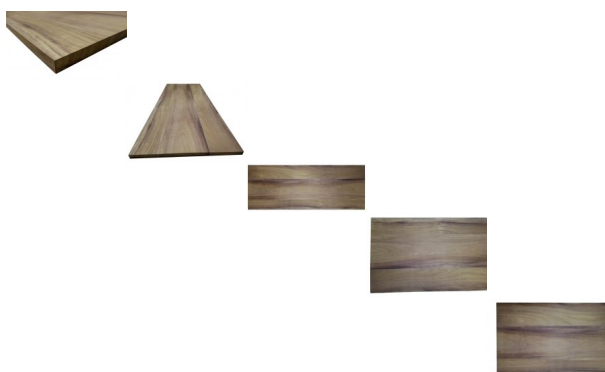

## Piano Tavolo In Legno Massello Iroko Refilato cm 3,2 x 70 x 130

Il piano tavolo in legno massello di Iroko viene realizzato con tutti i lati refilati. Fornito grezzo ma levigato e pronto per la verniciatura. Può essere utilizzato sia per uso interno che esterno. Realizziamo anche Piani Tavolo in Legno su misura

## Piano Tavolo In Iroko Massello

Realizzato con Iroko di ottima qualità con tutti i lati refilati.

Le foto mostrano un piano già realizzato per un cliente, e rendono bene l'idea della qualità del materiale.