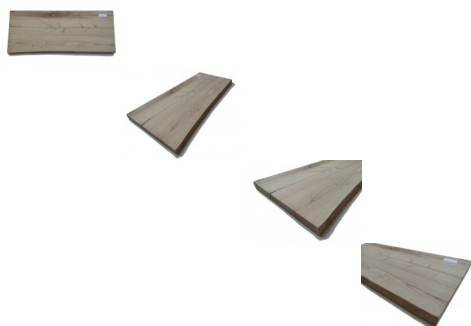

## Piano Mensola In Legno Rovere cm 3,8 x 48 x 120

Piano Mensola in legno massello di Rovere - Bricolegnostore

Mensolone In Legno Massello di Rovere. La mensola o piano lavello, lavabo è realizzata con massello in legno di rovere europeo. Le foto mostrano realmente la mensola oggetto della vendita, e rendono bene l'idea della qualità del materiale.

## Mensolone In Legno Massello di Rovere

La mensola, mensolone, piano lavabo, piano lavello è realizzata con massello in legno di rovere europeo.

**Le foto mostrano realmente la mensola oggetto della vendita**, e rendono bene l'idea della qualità del materiale.

**Dimensione cm 3,8 x 48 x 120**

Fornito grezzo ma levigato e pronto per la verniciatura.

I lati lunghi esterni irregolari, trattandosi di alburno, la parte tenera delle tavole in rovere, possono riscontrare la presenza di piccoli forellini dovuti al tarlo. In fase di lavorazione, provvediamo a trattare più volte con antitarlo, in modo da scongiurarne la proliferazione nel tempo.