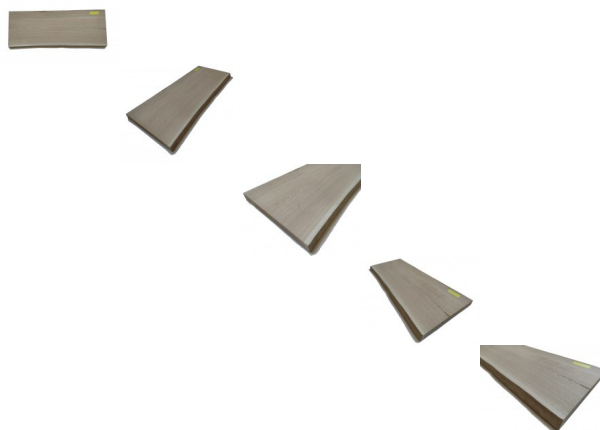

## Piano Mensola In Legno Rovere cm 3,8 x 45 x 117

Piano Mensola in legno massello di Rovere - Bricolegnostore

Mensolone In Legno Massello di Rovere. La mensola o piano lavello, lavabo è realizzata con massello in legno di rovere europeo. Le foto mostrano realmente la mensola oggetto della vendita, e rendono bene l'idea della qualità del materiale.

## Mensolone In Legno Massello di Rovere

La mensola, mensolone, piano lavabo, piano lavello è realizzata con massello in legno di rovere europeo.

**Le foto mostrano realmente la mensola oggetto della vendita**, e rendono bene l'idea della qualità del materiale.

**Dimensione cm 3,8 x 45 x 117**

Fornito grezzo ma levigato e pronto per la verniciatura.

I lati lunghi esterni irregolari, trattandosi di alborno, la parte tenera delle tavole in rovere, possono riscontrare la presenza di piccoli forellini dovuti al tarlo. In fase di lavorazione, provvediamo a trattare più volte con antitarlo, in modo da scongiurarne la proliferazione nel tempo.