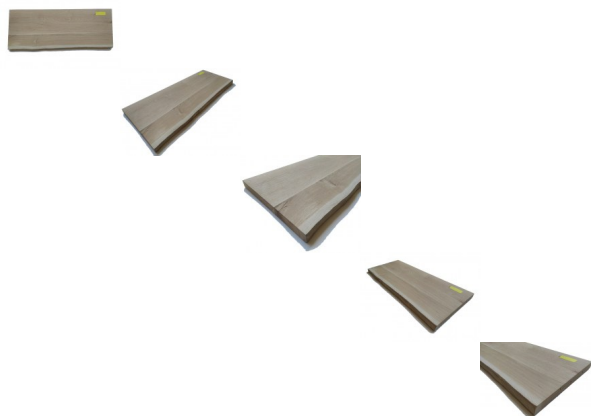

## Piano Mensola In Legno Rovere cm 3,8 x 44 x 112

Piano Mensola in legno massello di Rovere - Bricolegnostore

Mensolone In Legno Massello di Rovere. La mensola o piano lavello, lavabo è realizzata con massello in legno di rovere europeo. Le foto mostrano realmente la mensola oggetto della vendita, e rendono bene l'idea della qualità del materiale.

## Mensolone In Legno Massello di Rovere

La mensola, mensolone, piano lavabo, piano lavello è realizzata con massello in legno di rovere europeo.

**Le foto mostrano realmente la mensola oggetto della vendita**, e rendono bene l'idea della qualità del materiale.

**Dimensione cm 3,8 x 44 x 112**

Fornito grezzo ma levigato e pronto per la verniciatura.

I lati lunghi esterni irregolari, trattandosi di alborno, la parte tenera delle tavole in rovere, possono riscontrare la presenza di piccoli forellini dovuti al tarlo. In fase di lavorazione, provvediamo a trattare più volte con antitarlo, in modo da scongiurarne la proliferazione nel tempo.