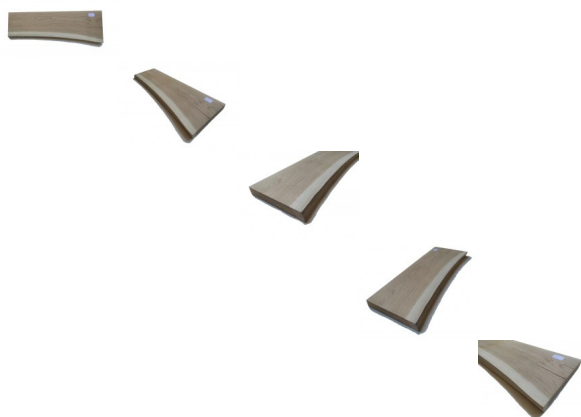

Piano Mensola In Legno Rovere cm 3,8 x 36 x 111

Piano Mensola in legno massello di Rovere - Bricolegnostore

Mensolone In Legno Massello di Rovere. La mensola o piano lavello, lavabo è realizzata con massello in legno di rovere europeo. Le foto mostrano realmente la mensola oggetto della vendita, e rendono bene l'idea della qualità del materiale.

Di solito spedito in 3-5 giorni

[Fai una domanda su questo prodotto](#)

Descrizione

Mensolone In Legno Massello di Rovere

La mensola, mensolone, piano lavabo, piano lavello è realizzata con massello in legno di rovere europeo.

Le foto mostrano realmente la mensola oggetto della vendita, e rendono bene l'idea della qualità del materiale.

Dimensione cm 3,8 x 36 x 111

Fornito grezzo ma levigato e pronto per la verniciatura.

I lati lunghi esterni irregolari, trattandosi di alburno, la parte tenera delle tavole in rovere, possono riscontrare la presenza di piccoli forellini dovuti al tarlo. In fase di lavorazione, provvediamo a trattare più volte con antitarlo, in modo da scongiurarne la proliferazione nel tempo.

UNICO PEZZO DISPONIBILE

[Realizziamo anche Piani Tavolo su misura](#)

Caratteristiche

L'alburno è giallastro e il durame bruno.

Ha fibratura dritta anche se irregolare e tessitura grossolana.

Il durame è resistente alle peggiori situazioni climatiche ed all'usura.