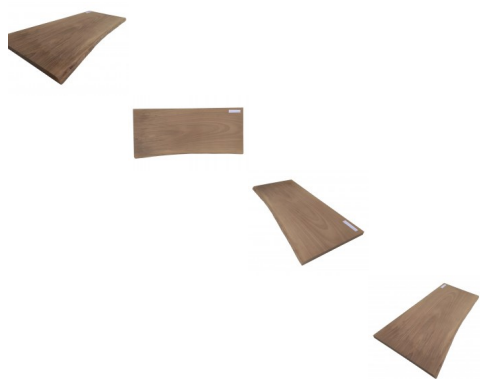

## Piano Mensola In Legno Noce Nazionale cm 2,3 x 40,5 x 94,5

Mensolone In Legno Massello di Noce Nazionale, fornito grezzo e levigato, pronto per la verniciatura. La mensola o piano lavello, lavabo è realizzata con massello in legno di Noce Nazionale. Le foto mostrano realmente la mensola oggetto della vendita, e rendono bene l'idea della qualità del materiale.

### Mensolone In Legno Massello di Noce Nazionale

La mensola, mensolone, piano lavabo, piano lavello è realizzata con massello in legno di Noce Nazionale, fornito grezzo e levigato, pronto per la verniciatura.

**Le foto mostrano realmente la mensola oggetto della vendita**, e rendono bene l'idea della qualità del materiale.

**Dimensione cm 2,3 x 40,5 x 94,5**

Fornito grezzo ma levigato e pronto per la verniciatura.

I lati lunghi esterni irregolari, trattandosi di alborno, la parte tenera delle tavole in Noce, possono riscontrare la presenza di piccoli forellini dovuti al tarlo. In fase di lavorazione, provvediamo a trattare più volte con antitarlo, in modo da scongiurarne la proliferazione nel tempo.