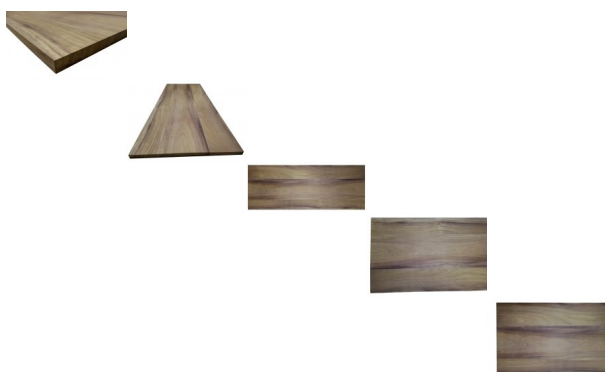

Piano Mensola In Legno Massello Iroko Refilato cm 3,2 x 50 x 130

Mensolone In Legno Massello di Iroko, fornito grezzo e levigato, pronto per la verniciatura. La mensola o piano lavello, lavabo è realizzata con massello in legno di Iroko. Le foto rendono bene l'idea della qualità del materiale.

Di solito spedito in 7 giorni

[Fai una domanda su questo prodotto](#)

Descrizione

Piano Mensola In Iroko Massello

Realizzato con Iroko di ottima qualità con tutti i lati refilati, fornito grezzo e levigato, pronto per la verniciatura.

Le foto rendono bene l'idea della qualità del materiale.

Dimensione cm 3,2 x 50 x 130

Fornito grezzo ma levigato e pronto per la verniciatura. Può essere utilizzato sia per uso interno che esterno.

[Realizziamo anche Piani Tavolo in Legno su misura](#)

Caratteristiche

L'alburno si differenzia molto dal durame di colore giallo che con l'esposizione alla luce prende un colore bruno-dorato.

Ha tessitura media con fibratura spesso incrociata.

Usi principali