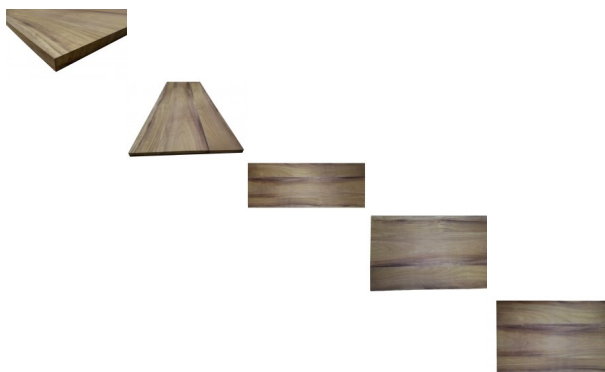

Piano Mensola In Legno Massello Iroko Refilato cm 3,2 x 40 x 130

Mensolone In Legno Massello di Iroko, fornito grezzo e levigato, pronto per la verniciatura. La mensola o piano lavello, lavabo è realizzata con massello in legno di Iroko. Le foto rendono bene l'idea della qualità del materiale.

Di solito spedito in 7 giorni

[Fai una domanda su questo prodotto](#)

Descrizione

Piano Mensola In Iroko Massello

Realizzato con Iroko di ottima qualità con tutti i lati refilati, fornito grezzo e levigato, pronto per la verniciatura.

Le foto rendono bene l'idea della qualità del materiale.

Dimensione cm 3,2 x 40 x 130

Fornito grezzo ma levigato e pronto per la verniciatura. Può essere utilizzato sia per uso interno che esterno.

[Realizziamo anche Piani Tavolo in Legno su misura](#)

Caratteristiche

L'alburno si differenzia molto dal durame di colore giallo che con l'esposizione alla luce prende un colore bruno-dorato.

Ha tessitura media con fibratura spesso incrociata.

Usi principali