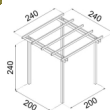

Pergola Autoportante in Legno di Pino Impregnato 240 x 240 x h 240 cm

Pergola autoportante 240x240 - Pergole gazebo e carport - Losa Esterni da vivere

Pergola autoportante in Legno di Pino Impregnato 240 x 240 x h 240 cm. Fornita in kit di montaggio, con montanti e tavole preforate.

Di solito spedito in 14 giorni

[Fai una domanda su questo prodotto](#)

Descrizione

Pergola Autoportante in Legno di Pino Impregnato

Dimensioni: 240 x 240 x h 240 cm

Fornita in kit di montaggio:

Realizzata in pino massello impregnato in autoclave:

Montanti verticali cm.9x9x240

Tavole di travatura primaria accoppiate cm.3,8x11,6

Tavole di travatura secondaria cm.3,8x8,5

Montanti e tavole preforate, fornito in kit dimontaggio

Dimensione a terra cm 200x200