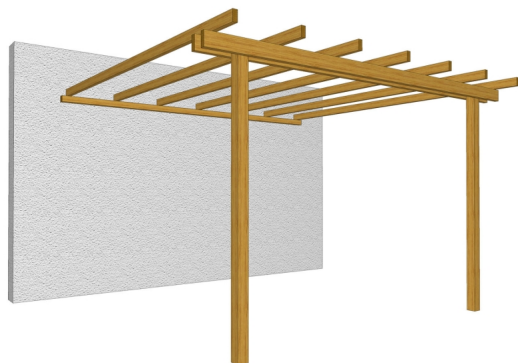

Pergola Addossata a Parete in Legno di Pino Impregnato 400 x 300 x h 240 cm

Pergola addossata 400x300 - Pergole gazebo e carport - Losa Esterni da vivere

Pergola addossata a parete in Legno di Pino Impregnato 400 x 340 x h 240 cm. Fornita in kit di montaggio, con montanti e tavole preforate.

Di solito spedito in 14 giorni

[Fai una domanda su questo prodotto](#)

Descrizione

Pergola addossata a parete in Legno di Pino Impregnato

Dimensioni:

400 x 300 x h 240 cm

Fornita in kit di montaggio:

Montanti verticali cm.9x9x240

Tavole di travatura primaria accoppiate cm.3,8x11,6

Tavole di travatura secondaria cm.3,8x8,5

Montanti e tavole preforate, fornito in kit dimontaggio.

Dimensione a terra cm 240X300

Dimensione copertura cm 300X400