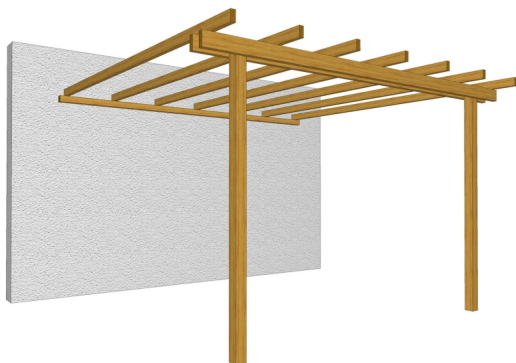

Pergola Addossata a Parete in Legno di Pino Impregnato 300 x 300 x h 240 cm

Pergola addossata 300x300 - Pergole gazebo e carport - Losa Esterni da vivere

Pergola addossata a parete in Legno di Pino Impregnato 300 x 300 x h 240 cm. Fornita in kit di montaggio, con montanti e tavole preforate.

Di solito spedito in 3-5 giorni

[Fai una domanda su questo prodotto](#)

Descrizione

Pergola Addossata a Parete in Legno di Pino Impregnato

Dimensioni:

300 x 300 x h 240 cm

Fornita in kit di montaggio:

Montanti verticali cm.9x9x240

Tavole di travatura primaria accoppiate cm.3,8x11,6

Tavole di travatura secondaria cm.3,8x8,5

Trave principale per fissaggio a muro cm.7x7

Montanti e tavole preforate, fornito in kit di montaggio.

Dimensione a terra cm 300x300