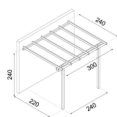

Pergola Addossata a Parete in Legno di Pino Impregnato 300 x 240 x h 240 cm

Pergola addossata 300x240 - Pergole gazebo e carport - Losa Esterni da vivere

Pergola addossata a parete in Legno di Pino Impregnato 300 x 240 x h 240 cm. Fornita in kit di montaggio, con montanti e tavole preforate.

Di solito spedito in 3-5 giorni

[Fai una domanda su questo prodotto](#)

Descrizione

Pergola addossata a parete in Legno di Pino Impregnato

Dimensioni:

300 x 240 x h 240 cm

Fornita in kit di montaggio:

Montanti verticali cm.9x9x240

Tavole di travatura primaria accoppiate cm.3,8x11,6

Tavole di travatura secondaria cm.3,8x8,5

Trave principale per fissaggio a muro cm.7x7

Montanti e tavole preforate, fornito in kit di montaggio.

Dimensione a terra cm 300x300