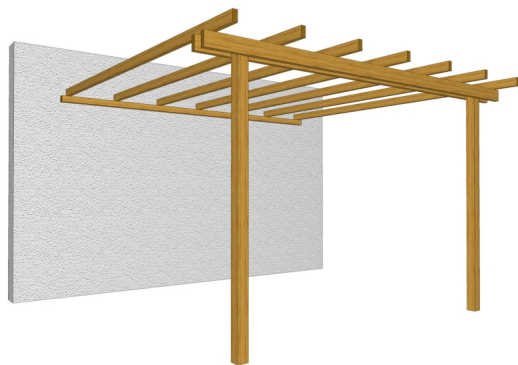

Pergola Addossata a Parete in Legno di Pino Impregnato 300 x 240 x h 240 cm

Pergola addossata 300x240 - Pergole gazebo e carport - Losa Esterni da vivere

Pergola addossata a parete in Legno di Pino Impregnato 300 x 240 x h 240 cm. Fornita in kit di montaggio, con montanti e tavole preforate.

Di solito spedito in 3-5 giorni

[Fai una domanda su questo prodotto](#)

Descrizione

Pergola addossata a parete in Legno di Pino Impregnato

Dimensioni:

300 x 240 x h 240 cm

Fornita in kit di montaggio:

Montanti verticali cm.9x9x240

Tavole di travatura primaria accoppiate cm.3,8x11,6

Tavole di travatura secondaria cm.3,8x8,5

Trave principale per fissaggio a muro cm.7x7

Montanti e tavole preforate, fornito in kit di montaggio.

Dimensione a terra cm 300x300