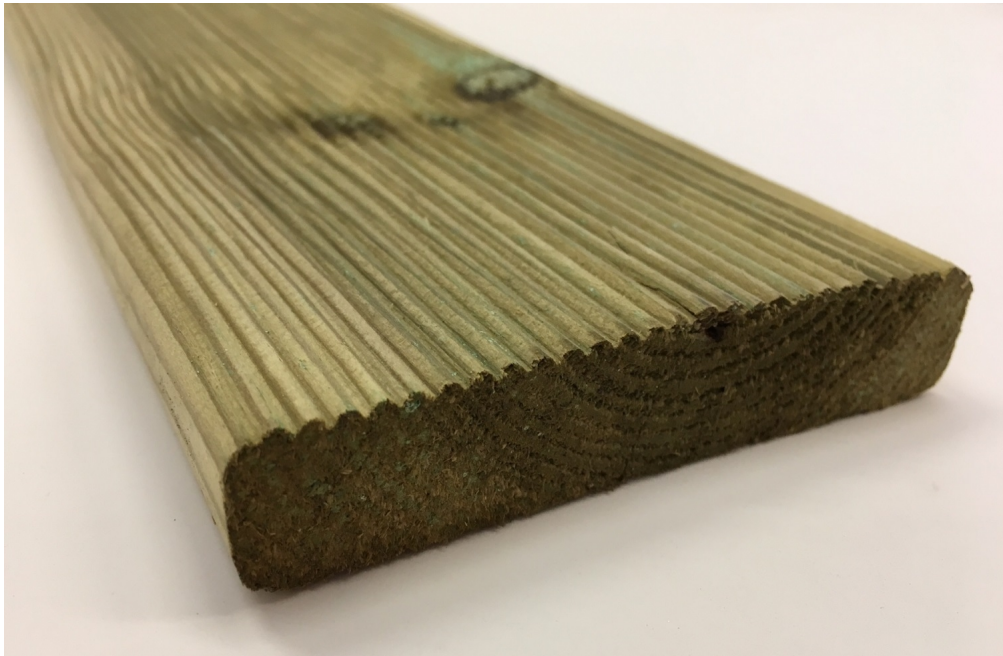

Pavimento in Legno per Esterno Decking in Pino - Listone da 28 x 145 x 2500 mm impregnato in autoclave

Pavimento decking in legno di Pino impregnato in autoclave. Questo articolo è interamente realizzato in legno di Pino massello impregnato in autoclave. Questo processo consiste nell'immergere il prodotto in una cisterna sotto pressione piena di un'apposita soluzione. Grazie a questo trattamento il legno può essere tranquillamente posizionato a contatto con il terreno ed esposto agli agenti atmosferici, il trattamento garantisce infatti una totale protezione contro:- Muffe e marcilienze- Insetti e parassiti- Funghi

Di solito spedito in 3-5 giorni

[Fai una domanda su questo prodotto](#)

Descrizione

Decking Pino Impregnato In Autoclave

Pavimento in legno di Pino adatto per utilizzo da esterno.

Questa particolare sagoma, può essere utilizzata sia dal lato zigrinato, sia dal lato pettinato, in quanto le due facce sono ben rifinite.

classe di impregnazione: 3

Dimensione:

Spessore mm 28

Larghezza mm 145

Lunghezza mm 2500

Le foto al lato rendono bene l'idea della qualità e del tipo di materiale.

Il prezzo si riferisce per PEZZO

Questo articolo è interamente realizzato in legno di Pino massello impregnato in autoclave. Questo processo consiste nell'immergere il prodotto in una cisterna sotto pressione piena di un'apposita soluzione. Grazie a questo trattamento il legno può essere tranquillamente posizionato a contatto con il terreno ed esposto agli agenti atmosferici, il trattamento garantisce infatti una totale protezione contro:

- Muffe e marcilenze
- Insetti e parassiti
- Funghi

La lunghezza di 2,5 mt è stata ottenuta segnando una tavola di lunghezza maggiore.

Al lato una foto di quanto realizzato con questi listelli, inviata da un ns cliente