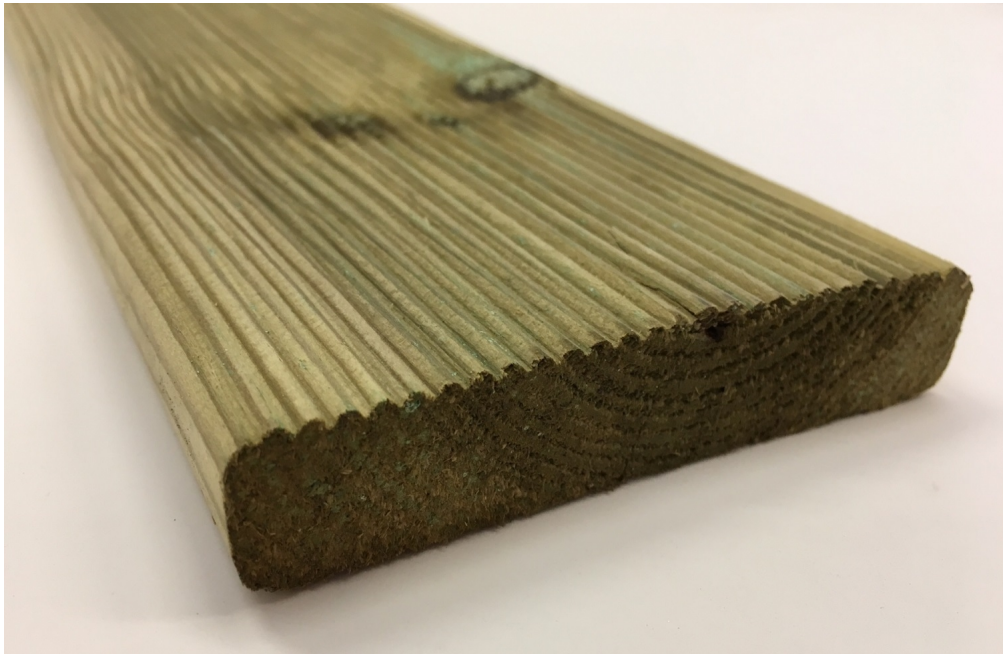

Pavimento in Legno per Esterno Decking in Pino - Listone da 28 x 145 x 1000 mm impregnato in autoclave

Pavimento decking in legno di Pino impregnato in autoclave. Questo articolo è interamente realizzato in legno di Pino massello impregnato in autoclave. Questo processo consiste nell'immergere il prodotto in una cisterna sotto pressione piena di un'apposita soluzione. Grazie a questo trattamento il legno può essere tranquillamente posizionato a contatto con il terreno ed esposto agli agenti atmosferici, il trattamento garantisce infatti una totale protezione contro:- Muffe e marcilenze- Insetti e parassiti- Funghi

Di solito spedito in 3-5 giorni

[Fai una domanda su questo prodotto](#)

Descrizione

Decking Pino Impregnato In Autoclave

Pavimento in legno di Pino adatto per utilizzo da esterno.

Questa particolare sagoma, può essere utilizzata sia dal lato zigrinato, sia dal lato pettinato, in quanto le due facce sono ben rifinite.

classe di impregnazione: 3

Dimensione:

Spessore mm 28

Larghezza mm 145

Lunghezza mm 1000

Le foto al lato rendono bene l'idea della qualità e del tipo di materiale.

Il prezzo si riferisce per PEZZO

Questo articolo è interamente realizzato in legno di Pino massello impregnato in autoclave. Questo processo consiste nell'immergere il prodotto in una cisterna sotto pressione piena di un'apposita soluzione. Grazie a questo trattamento il legno può essere tranquillamente posizionato a contatto con il terreno ed esposto agli agenti atmosferici, il trattamento garantisce infatti una totale protezione contro:

- Muffe e marcilenze
- Insetti e parassiti
- Funghi

La lunghezza di 1 mt è stata ottenuta segando la tavola da 4 mt.

Al lato una foto di quanto realizzato con questi listelli, inviata da un ns cliente

Articolo Adatto Per Il Fissaggio Del Pavimento: