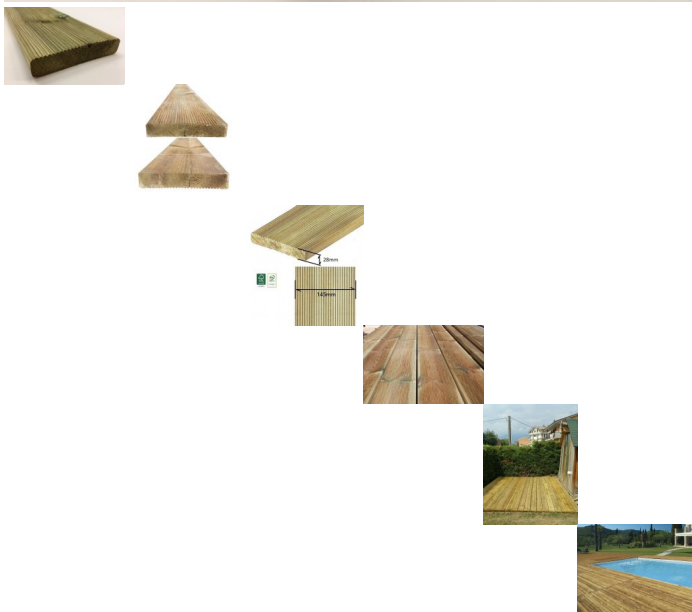

Pavimento in Legno per Esterno Decking in Pino - Listone da 28 x 145 x 1000 mm impregnato in autoclave

Pavimento decking in legno di Pino impregnato in autoclave. Questo articolo è interamente realizzato in legno di Pino massello impregnato in autoclave. Questo processo consiste nell'immergere il prodotto in una cisterna sotto pressione piena di un'apposita soluzione. Grazie a questo trattamento il legno può essere tranquillamente posizionato a contatto con il terreno ed esposto agli agenti atmosferici, il trattamento garantisce infatti una totale protezione contro:- Muffe e marcilenze- Insetti e parassiti- Funghi

Di solito spedito in 3-5 giorni

[Fai una domanda su questo prodotto](#)

Descrizione

Decking Pino Impregnato In Autoclave

Pavimento in legno di Pino adatto per utilizzo da esterno.

Questa particolare sagoma, può essere utilizzata sia dal lato zigrinato, sia dal lato pettinato, in quanto le due facce sono ben rifinite.

classe di impregnazione: 3

Dimensione:

Spessore mm 28

Larghezza mm 145

Lunghezza mm 1000

Le foto al lato rendono bene l'idea della qualità e del tipo di materiale.

Il prezzo si riferisce per PEZZO

Questo articolo è interamente realizzato in legno di Pino massello impregnato in autoclave. Questo processo consiste nell'immergere il prodotto in una cisterna sotto pressione piena di un'apposita soluzione. Grazie a questo trattamento il legno può essere tranquillamente posizionato a contatto con il terreno ed esposto agli agenti atmosferici, il trattamento garantisce infatti una totale protezione contro: