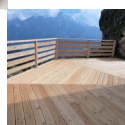

## Pavimento in Legno per Esterno Decking in Larice Siberiano - Listone da 28 x 125 x 3600 mm

esterno, decking, in, larice, siberiano, listone, da, 21mm, bricolegnostore

Pavimento, in, legno, per,

Pavimento da esterno in legno di Larice Siberiano di Prima Scelta, ideale per chi è alla ricerca di una qualità superiore. Il prezzo è per pezzo. Essendo non trattato, è necessario impregnarlo con olio o impregnante da esterno. Il Larice Siberiano è un legno di conifera con fibra migliore rispetto al legno di Larice centro-europa, grazie ad una crescita lenta in ambienti rigidi.