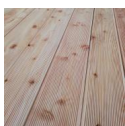

## Pavimento in Legno per Esterno Decking in Larice Siberiano - Listone da 28 x 125 x 3600 mm

esterno, decking, in, larice, siberiano, listone, da, 21mm, bricolegnostore

Pavimento, in, legno, per,

Pavimento da esterno in legno di Larice Siberiano di Prima Scelta, ideale per chi è alla ricerca di una qualità superiore. Il prezzo è per pezzo. Essendo non trattato, è necessario impregnarlo con olio o impregnante da esterno. Il Larice Siberiano è un legno di conifera con fibra migliore rispetto al legno di Larice centro-europa, grazie ad una crescita lenta in ambienti rigidi.

## Decking in legno di Larice Siberiano da 3600 mm

Pavimento da esterno in legno di Larice Siberiano, ideale per chi è alla ricerca di una qualità superiore.

Essendo non trattato, è necessario impregnarlo con olio o impregnante da esterno.