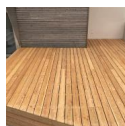

## Pavimento in Legno per Esterno Decking in Larice Siberiano - Listone da 28 x 125 x 3600 mm

esterno, decking, in, larice, siberiano, listone, da, 21mm, bricolegnostore

Pavimento, in, legno, per,

Pavimento da esterno in legno di Larice Siberiano di Prima Scelta, ideale per chi è alla ricerca di una qualità superiore. Il prezzo è per pezzo. Essendo non trattato, è necessario impregnarlo con olio o impregnante da esterno. Il Larice Siberiano è un legno di conifera con fibra migliore rispetto al legno di Larice centro-europa, grazie ad una crescita lenta in ambienti rigidi.