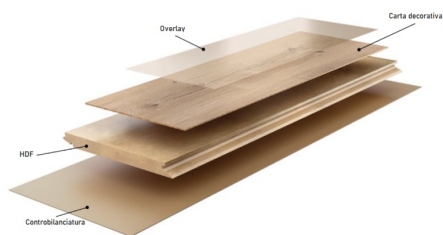

Può essere posato in opera anche su pavimentazioni già esistenti.

Le doghe hanno incastro maschio-femmina con spessore 8mm e sono composte da materiale di ottima qualità in quattro strati:

- Controblanciatura in materiale plastico, che rende il pavimento solido e stabile;
- Corpo in HDF, fibra di legno e resine ad alta densità, che conferisce un'ottima resistenza;
- Lamina decorativa ad alta definizione, che riporta fedelmente varie finiture e texture del legno;
- Overlay, strato superficiale composto da un film protettivo in resina melaminica che rende le doghe impermeabili, inossidabili e protegge le texture dalla deformazione derivante dalla continua esposizione alla luce solare e dalle sollecitazioni meccaniche come urti e graffi.

Il prezzo di vendita si riferisce ad una confezione di 1,83 mq.

[PERFORMANCE STATEMENT](#)

Recensioni

Nessuna recensione disponibile per questo prodotto.