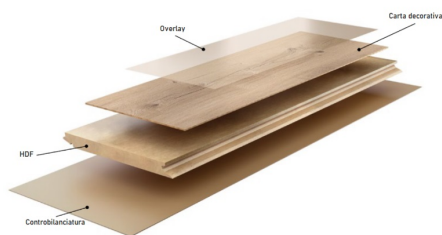

Può essere posato in opera anche su pavimentazioni già esistenti.

Le doghe hanno incastro maschio-femmina con spessore 8mm e sono composte da materiale di ottima qualità in quattro strati:

- Controblanciatura in materiale plastico, che rende il pavimento solido e stabile;
- Corpo in HDF, fibra di legno e resine ad alta densità, che conferisce un'ottima resistenza;
- Lamina decorativa ad alta definizione, che riporta fedelmente varie finiture e texture del legno;
- Overlay, strato superficiale composto da un film protettivo in resina melaminica che rende le doghe impermeabili, inossidabili e protegge le texture dalla deformazione derivante dalla continua esposizione alla luce solare e dalle sollecitazioni meccaniche come urti e graffi.

Il prezzo di vendita si riferisce ad una confezione di 1,83 mq.

[PERFORMANCE STATEMENT](#)

Recensioni

Nessuna recensione disponibile per questo prodotto.