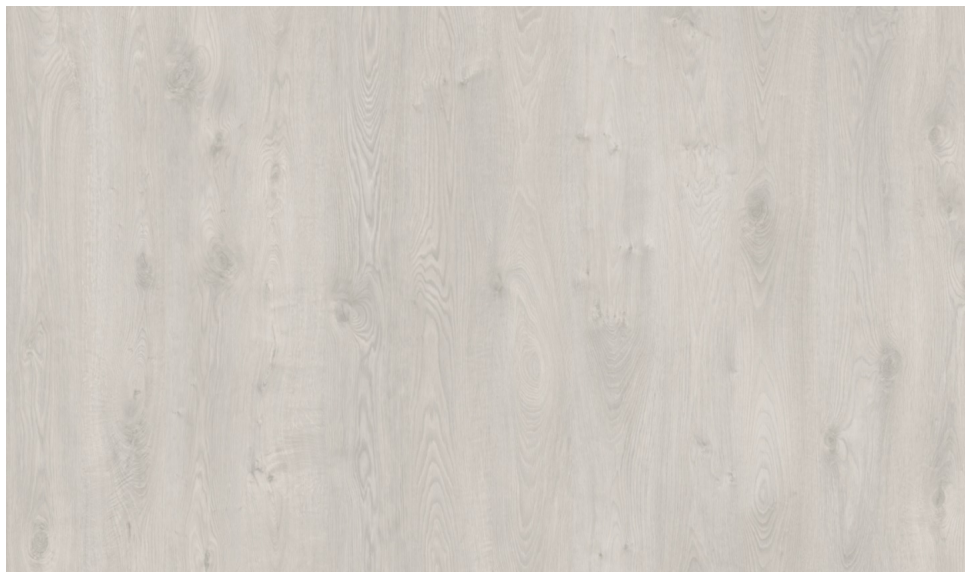

Parquet Laminato Original Finitura Spazzolata 1,83 mq mod. Everest

La linea Original ha finitura spazzolata e classificazione 32 AC4. Le doghe hanno incastro maschio-femmina con spessore 8mm e sono composte da materiale di ottima qualità in quattro strati, tra cui corpo in HDF, che rende il pavimento stabile e duraturo. Il prezzo di vendita si riferisce ad una confezione di 1,83 mq.

Può essere posato in opera anche su pavimentazioni già esistenti.

Le doghe hanno incastro maschio-femmina con spessore 8mm e sono composte da materiale di ottima qualità in quattro strati:

- Controblanciatura in materiale plastico, che rende il pavimento solido e stabile;
- Corpo in HDF, fibra di legno e resine ad alta densità, che conferisce un'ottima resistenza;
- Lamina decorativa ad alta definizione, che riporta fedelmente varie finiture e texture del legno;
- Overlay, strato superficiale composto da un film protettivo in resina melaminica che rende le doghe impermeabili, inossidabili e protegge le texture dalla deformazione derivante dalla continua esposizione alla luce solare e dalle sollecitazioni meccaniche come urti e graffi.