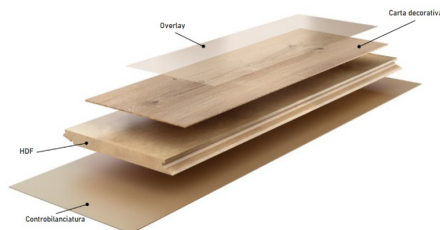

Le doghe hanno incastro maschio-femmina con spessore 8mm e sono composte da materiale di ottima qualità in quattro strati:

- Controbalancatura in materiale plastico, che rende il pavimento solido e stabile;
- Corpo in HDF, fibra di legno e resine ad alta densità, che conferisce un'ottima resistenza;
- Lamina decorativa ad alta definizione, che riporta fedelmente varie finiture e texture del legno;
- Overlay, strato superficiale composto da un film protettivo in resina melaminica che rende le doghe impermeabili, inossidabili e protegge le texture dalla deformazione derivante dalla continua esposizione alla luce solare e dalle sollecitazioni meccaniche come urti e graffi.

Il prezzo di vendita si riferisce ad una confezione di 1,83 mq.

[PERFORMANCE STATEMENT](#)

Recensioni

Nessuna recensione disponibile per questo prodotto.