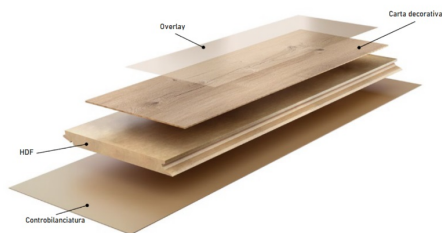

Può essere posato in opera anche su pavimentazioni già esistenti.

Le doghe hanno incastro maschio-femmina con spessore 8mm e sono composte da materiale di ottima qualità in quattro strati:

- Controblanciatura in materiale plastico, che rende il pavimento solido e stabile;
- Corpo in HDF, fibra di legno e resine ad alta densità, che conferisce un'ottima resistenza;
- Lamina decorativa ad alta definizione, che riporta fedelmente varie finiture e texture del legno;
- Overlay, strato superficiale composto da un film protettivo in resina melaminica che rende le doghe impermeabili, inossidabili e protegge le texture dalla deformazione derivante dalla continua esposizione alla luce solare e dalle sollecitazioni meccaniche come urti e graffi.

Il prezzo di vendita si riferisce ad una confezione di 1,83 mq.

[PERFORMANCE STATEMENT](#)

Recensioni

Nessuna recensione disponibile per questo prodotto.