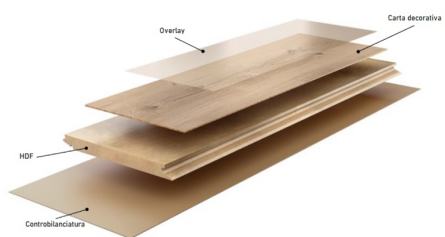

PERFORMANCE STATEMENT

Recensioni

Nessuna recensione disponibile per questo prodotto.