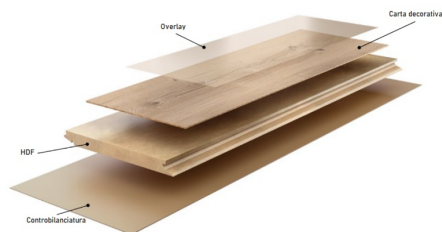

Prezzo di vendita 39,95 €

Prezzo di vendita, tasse escluse 39,80 €

Sconto -7,05 €

Ammontare IVA 7,20 €

Di solito spedito in 3-5 giorni

[Fai una domanda su questo prodotto](#)

Descrizione

La linea MC One Plus ha finitura a poro aperto e classificazione 32 AC4, il che rende il pavimento estremamente funzionale e versatile, sia in casa che nei luoghi pubblici ed uffici.

Può essere posato in opera anche su pavimentazioni già esistenti.

Le doghe hanno incastro maschio-femmina con spessore 8mm e sono composte da materiale di ottima qualità in quattro strati:

- Controblanciatura in materiale plastico, che rende il pavimento solido e stabile;
- Corpo in HDF, fibra di legno e resine ad alta densità, che conferisce un'ottima resistenza;
- Lamina decorativa ad alta definizione, che riporta fedelmente varie finiture e texture del legno;
- Overlay, strato superficiale composto da un film protettivo in resina melaminica che rende le doghe impermeabili, inossidabili e protegge le texture dalla deformazione derivante dalla continua esposizione alla luce solare e dalle sollecitazioni meccaniche come urti e graffi.

Il prezzo di vendita si riferisce ad una confezione di 1,83 mq.

[PERFORMANCE STATEMENT](#)

Recensioni

Nessuna recensione disponibile per questo prodotto.