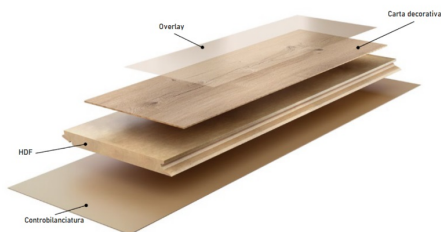

casa che nei luoghi pubblici ed uffici.

Può essere posato in opera anche su pavimentazioni già esistenti.

Le doghe hanno incastro maschio-femmina con spessore 8mm e sono composte da materiale di ottima qualità in quattro strati:

- Controbilanciatura in materiale plastico, che rende il pavimento solido e stabile;
- Corpo in HDF, fibra di legno e resine ad alta densità, che conferisce un'ottima resistenza;
- Lamina decorativa ad alta definizione, che riporta fedelmente varie finiture e texture del legno;
- Overlay, strato superficiale composto da un film protettivo in resina melaminica che rende le doghe impermeabili, inossidabili e protegge le texture dalla deformazione derivante dalla continua esposizione alla luce solare e dalle sollecitazioni meccaniche come urti e graffi.

Il prezzo di vendita si riferisce ad una confezione di 1,83 mq.

[PERFORMANCE STATEMENT](#)

Recensioni

Nessuna recensione disponibile per questo prodotto.