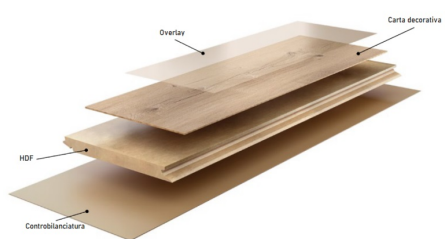

PERFORMANCE STATEMENT

Recensioni

Nessuna recensione disponibile per questo prodotto.