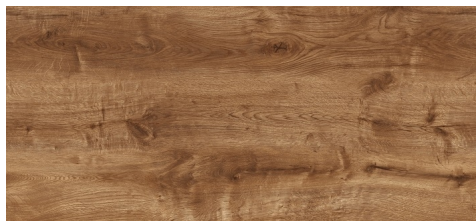

## Parquet Laminato MC One Plus Finitura Poro Aperto 1,83 mq mod. Rodos

La linea MC One Plus ha finitura spazzolata e classificazione 32 AC4. Le doghe hanno incastro maschio-femmina con spessore 8mm e sono composte da materiale di ottima qualità in quattro strati, tra cui corpo in HDF, che rende il pavimento stabile e duraturo. Il prezzo di vendita si riferisce ad una confezione di 1,83 mq.