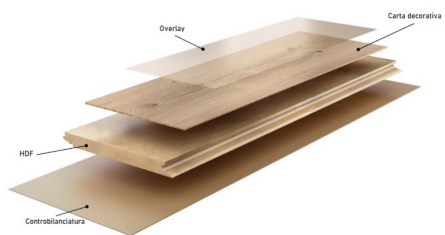

Recensioni

Nessuna recensione disponibile per questo prodotto.