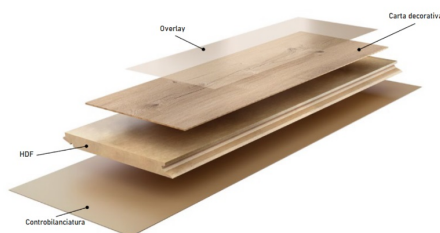

Sconto-7,05 €

Ammontare IVA7,20 €

Di solito spedito in 3-5 giorni

[Fai una domanda su questo prodotto](#)

Descrizione

La linea MC One Plus ha finitura a poro aperto e classificazione 32 AC4, il che rende il pavimento estremamente funzionale e versatile, sia in casa che nei luoghi pubblici ed uffici.

Può essere posato in opera anche su pavimentazioni già esistenti.

Le doghe hanno incastro maschio-femmina con spessore 8mm e sono composte da materiale di ottima qualità in quattro strati:

- Controbalancatura in materiale plastico, che rende il pavimento solido e stabile;
- Corpo in HDF, fibra di legno e resine ad alta densità, che conferisce un'ottima resistenza;
- Lamina decorativa ad alta definizione, che riporta fedelmente varie finiture e texture del legno;
- Overlay, strato superficiale composto da un film protettivo in resina melaminica che rende le doghe impermeabili, inossidabili e protegge le texture dalla deformazione derivante dalla continua esposizione alla luce solare e dalle sollecitazioni meccaniche come urti e graffi.

Il prezzo di vendita si riferisce ad una confezione di 1,83 mq.

[PERFORMANCE STATEMENT](#)

Recensioni

Nessuna recensione disponibile per questo prodotto.