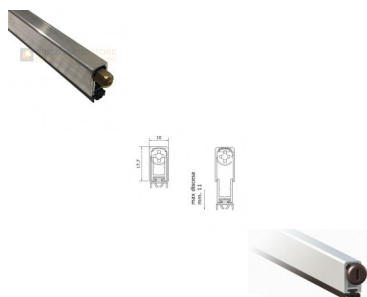

Paraspifferi ad Incasso per Porte esterne in Legno

Il Paraspifferi Parafreddo ad Incasso per Portoncini e Porte Esterne in Legno è disponibile in diverse misure. Impedisce in maniera efficiente gli spifferi grazie allo speciale sistema di chiusura a ghigliottina, senza ostacolare il movimento naturale dell'anta. Attivatore in ottone con pressione regolabile

Di solito spedito in 3-5 giorni

[Fai una domanda su questo prodotto](#)

Descrizione

Paraspiefferi Parafreddo ad Incasso per Portoncini e Porte Esterne in Legno

Impedisce in maniera efficiente gli spifferi grazie allo speciale sistema di chiusura a ghigliottina, senza ostacolare il movimento naturale dell'anta.

Pulsante attivatore in ottone con pressione regolabile

In dotazione piastrina di incontro.

INCASSO mm 10 x mm 20

Può essere accorciata di 20 cm

Varie dimensioni disponibili selezionabili tra le varianti

[SCHEDA TECNICA](#)