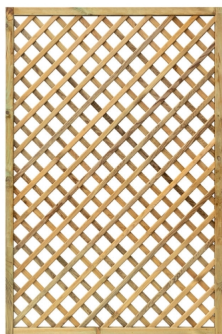

Pannello grigliato Premium in legno di Pino Impregnato in Autoclave 120 x 180 cm maglia 6x6

Grigliato premium cm 120x180h - Grigliati e fioriere - Losa Esterni da vivere

Grigliato da esterno di ottima finitura, gradevole alla vista, robusto e curato nei dettagli.

Di solito spedito in 3-5 giorni

[Fai una domanda su questo prodotto](#)

Descrizione

Pannello Grigliato Premium realizzato in legno di Pino impregnato in autoclave.

Articolo di ottima finitura, gradevole alla vista, robusto e curato nei dettagli, dagli incastri precisi alle sovrapposizioni dei listelli nella griglia.

Resistente alle intemperie dell'esterno grazie alla procedura di impregnazione in autoclave, non necessita di ulteriori trattamenti.

Dimensioni: 120 x 180 cm

Sezione cornice perimetrale: 30 x 40 mm

Sezione listello griglia: 6 x 30 mm