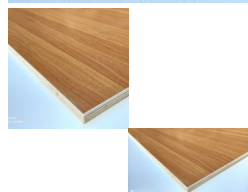

Multistrato Bilaminato Noce Chiaro Finitura Poro Aperto mm 18 x 1200 x 2370

Dimensione cm 120 x 237. Prezzo per foglio. Pannello in multistrato di pioppo placcato 2 lati con laminato HPL mm 0,7 finitura opaca a poro aperto. Il colore del pannello, nell' realtà potrebbe discostarsi leggermente da quello visualizzato nell'immagine trattandosi di una fotografia. E' ideale per la costruzione di complementi d'arredo per la casa, bagno, cassonature ed antine per cucine. Acquistando questo prodotto si eviterà la verniciatura in quanto già rifinito.

Di solito spedito in 2-3 giorni

[Fai una domanda su questo prodotto](#)

Descrizione

Multistrato Bilaminato Noce Chiaro

con finitura opaca

Produzione Italiana

Dimensione cm 120 x 237

Pannello in multistrato di pioppo placcato 2 lati con laminato HPL mm 0,7 finitura opaca.

Il colore del pannello, nell' realtà potrebbe discostarsi leggermente da quello visualizzato nell'immagine trattandosi di una fotografia.

E' ideale per la costruzione di complementi d'arredo per la casa, bagno, cassonature ed antine per cucine. Acquistando questo prodotto si eviterà la verniciatura in quanto già rifinito.