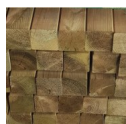

## Listone Pino Impregnato Autoclave 90 x 90 x 1000 mm

Listone, legno, pinoimpregnato, autoclave, mm90x90, morale, esterno, bricolegnostore

Ideale per la costruzione di qualsiasi struttura in legno, tipo pergola, gazebo, casette, arredo giardino, ecc. ecc. Questo articolo è interamente realizzato in legno di Pino massello impregnato in autoclave. Questo processo consiste nell'immergere il prodotto in una cisterna sotto pressione piena di un'apposita soluzione. Grazie a questo trattamento il legno può essere tranquillamente posizionato a contatto con il terreno ed esposto agli agenti atmosferici, il trattamento garantisce infatti una totale protezione contro: - Muffe e marcilenze - Insetti e parassiti - Funghi