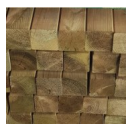

Listone Pino Impregnato Autoclave 70 x 70 x 1000 mm

Listone, legno, pinoimpregnato, autoclave, mm70x70, morale, esterno, bricolegnostore

Ideale per la costruzione di qualsiasi struttura in legno, tipo pergola, gazebo, casette, arredo giardino, ecc. ecc. Questo articolo è interamente realizzato in legno di Pino massello impregnato in autoclave. Questo processo consiste nell'immergere il prodotto in una cisterna sotto pressione piena di un'apposita soluzione. Grazie a questo trattamento il legno può essere tranquillamente posizionato a contatto con il terreno ed esposto agli agenti atmosferici, il trattamento garantisce infatti una totale protezione contro: - Muffe e marcilenze - Insetti e parassiti - Funghi