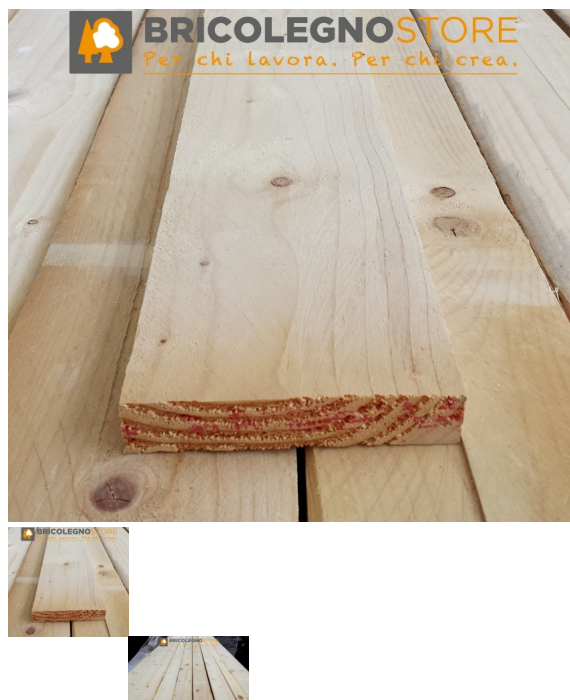

Tavola Legno di Abete Grezzo mm 25 x 150 x 2250

Listello in legno di abete grezzo non trattato, molto utilizzato per la realizzazione di imballaggi, coperture, gazebo, o altri progetti fai da te.

Valutazione: Nessuna valutazione

[Fai una domanda su questo prodotto](#)

Descrizione

Listello in legno di Abete austriaco grezzo da carpenteria

Fornito allo stato grezzo semilavorato, il listello in abete rappresenta una soluzione rapida per svariate necessità operative, in diversi settori d'impiego. Economico e versatile, dal colore tenue

Dimensioni:

25 x 150 x 2250 mm

Tolleranza sullo spessore ± 3 mm

Possibilità di riscontrare lieve smusso, fessurazioni dovute alla stagionatura del legno o piccoli nodi caduti.

CARATTERISTICHE:

Descrizione generale: il legno di Abete è caratterizzato da un chiaro colore e una gradevole venatura dall'aspetto rustico. Facile da lavorare grazie alle sue caratteristiche strutturali, ha infatti una buona capacità elastica.