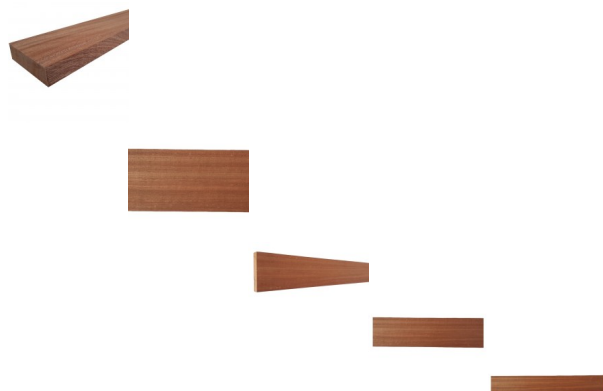

## Listello legno di Mogano Sapelli Piallato mm 20 x Varie Misure x 1850

Listello legno Mogano Piallato mm 30

I listelli in legno di mogano sapelli sono piallati su 4 lati. Spessore mm 20. Larghezze disponibili da 30 a 80 mm. Lunghezza mm 1850.

### **Listello in legno massello di Mogano Sapelli**

La fotografia al lato rende l'idea dell'ottima qualità del materiale (l'immagine mostra la tavola dopo la piallatura).

**PIALLATO 4 LATI**

#### **Dimensioni Disponibili:**

Spessore mm 20  
Larghezza da 30 a 80 mm  
Lunghezza mm 1850

Tolleranza spessore e larghezza  $\pm 2$  mm; lunghezza  $\pm 5$  mm.