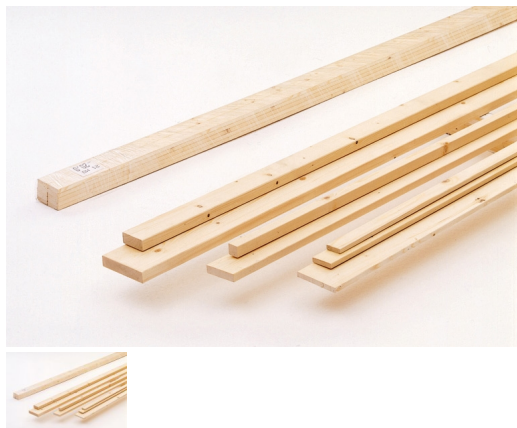

Listello Abete Piallato mm 20 x 60 x 3000

Tavola in legno di abete piallata sui 2 lati larghi.

Valutazione: Nessuna valutazione

Prezzo

Prezzo base, tasse incluse 4,94 €

Prezzo con sconto 3,44 €

Prezzo di vendita 4,20 €

Misura disponibile:

Spessore mm 20

Larghezza mm 60 (tolleranza -3mm)

Lunghezza cm 300

Sul lato non piallato si potrebbe riscontrare dello smusso.

Recensioni

Nessuna recensione disponibile per questo prodotto.