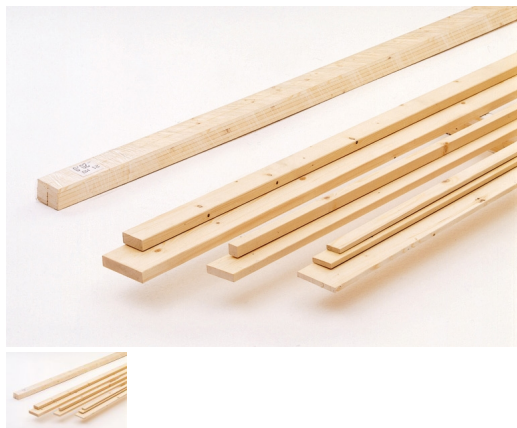

Listello Abete Piallato mm 25 x Varie Misure x 2450

Disponibile con larghezza mm 30 - 40 - 50 - 60 - 70 - 80 - 90 - 100. Lunghezza di 2450 mm

Valutazione: Nessuna valutazione

Prezzo

Prezzo base, tasse incluse 3,85 €

Listello Abete Piallato

Misura disponibile

mm 25 x 30 x 2450

mm 25 x 40 x 2450

mm 25 x 50 x 2450

mm 25 x 60 x 2450

mm 25 x 70 x 2450

mm 25 x 80 x 2450

mm 25 x 90 x 2450

mm 25 x 100 x 2450

Prezzo inteso per pezzo

Listelli ricavati da Abete lamellare soggetti a tolleranze dimensionali sulla sezione.

Recensioni

Martedì, 09 Gennaio 2024

rifiniti a dovere, un bel risparmio di tempo.