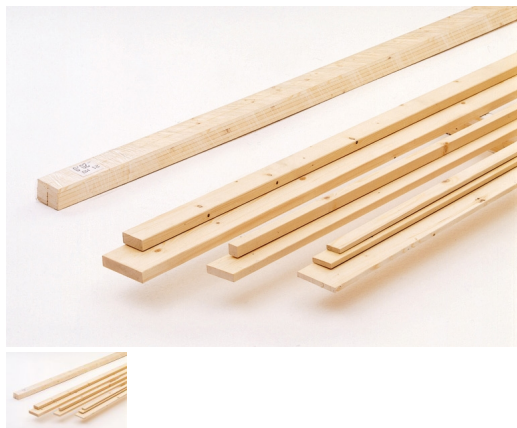

Listello Abete Piallato mm 20 x 50 x 4000

Tavola in legno di abete piallata sui 2 lati larghi. Per la spedizione è necessario ridimensionare la lunghezza. Pertanto seleziona dal menù il taglio desiderato

Di solito spedito in 3-5 giorni

[Fai una domanda su questo prodotto](#)

Descrizione

Listello Abete Piallato

Realizzata con abete piallato sui 2 lati larghi.

Misura disponibile:

Spessore mm 20

Larghezza mm 50 (tolleranza -3mm)